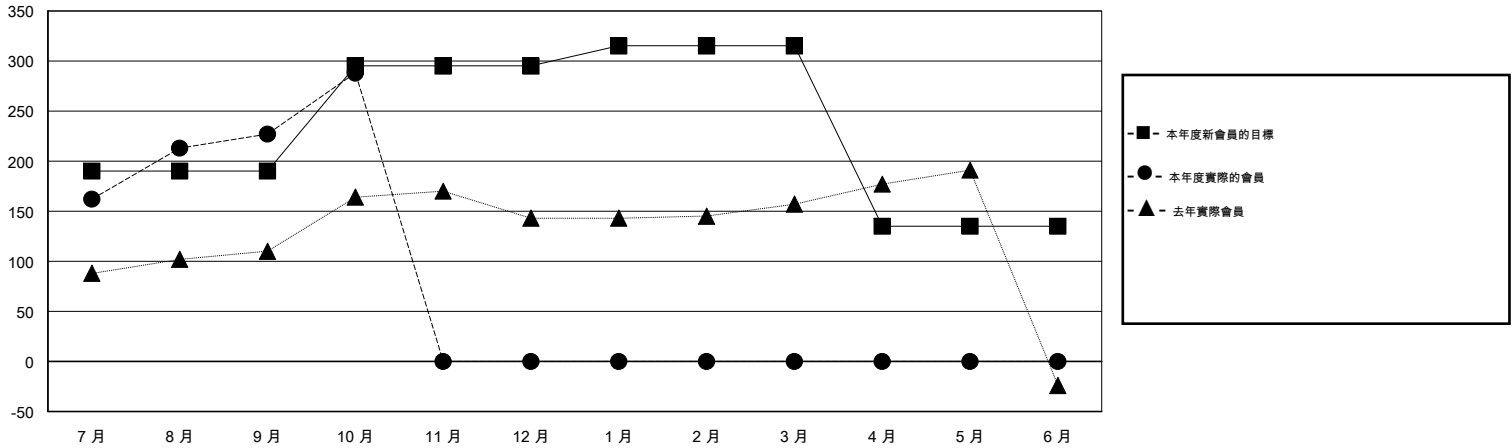

MONTHLY MEMBERSHIP PROGRESS REPORT

District 300D1

Results as of: 10/31/2015

GMT: PEI-JEN CHEN

地點 REP OF CHINA

GMT憲章區 5

分會				
成果 2015-2016				
季	新分會目標	新會	會員流失的分會	淨增/減
7月/8月/9月	0	1	0	1
10月/11月/12月	1	0	0	0
1月/2月/3月	0	0	0	0
4月/5月/6月	0	0	0	0

位會員@每位須繳				
成果 2015-2016				
季	新會員目標	增加的授證/新會員	退會人數	淨增/減
7月/8月/9月	190	340	113	227
10月/11月/12月	105	67	6	61
1月/2月/3月	20	0	0	0
4月/5月/6月	-180	0	0	0

目標與實際新會累積

目標和實際會員累積

已取消的分會: 0	76 CLUBS OF 84 增添1位或以上的新會員	性別分佈
		男 2,466 (78.06%)
		女 693 (21.94%)
放棄的會員	點擊這裡取得健康評估資料	家庭單位會員 24
過世 5		戶長 12
分會已取消 0		非戶長 12
其他 110		
總計 115		