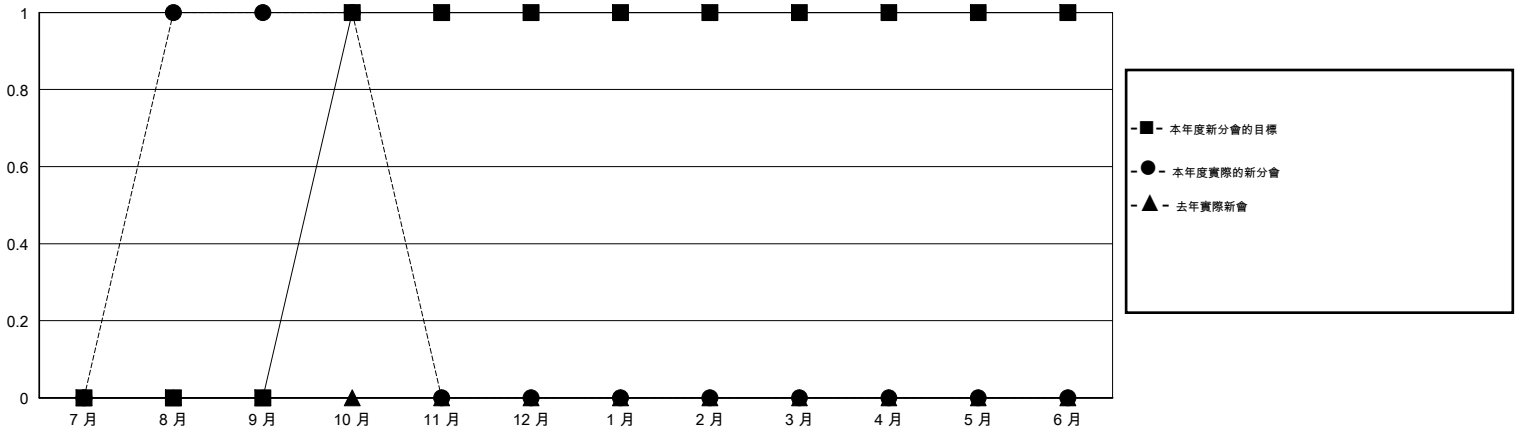

MONTHLY MEMBERSHIP PROGRESS REPORT

District 300D1

Results as of: 10/31/2015

GMT: PEI-JEN CHEN

地點 REP OF CHINA

GMT憲章區 5

分會				
成果 2015-2016				
季	新分會目標	新會	會員流失的分會	淨增/減
7月/8月/9月	0	1	0	1
10月/11月/12月	1	0	0	0
1月/2月/3月	0	0	0	0
4月/5月/6月	0	0	0	0

位會員@每位須繳				
成果 2015-2016				
季	新會員目標	增加的授證/新會員	退會人數	淨增/減
7月/8月/9月	190	340	113	227
10月/11月/12月	105	67	6	61
1月/2月/3月	20	0	0	0
4月/5月/6月	-180	0	0	0

目標與實際新會累積